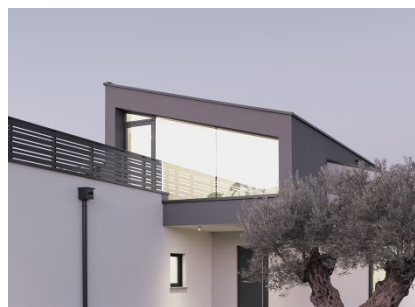

Villa Mercuriali

Modernes Wohnen in ländlicher Umgebung

Schlüsselfertig: Dieses moderne Gebäude mit tragender Struktur aus Holz entstand an Stelle eines bestehenden alten Gebäudes in der Gegend von Forlì. LignoAlp übernahm die komplette Realisierung des Wohnhauses, von der technischen Planung bis hin zur schlüsselfertigen Übergabe.

Standort **Forlì, FC**

Planer **Case in legno naturale, Geom. Luigi Foschi**

Baujahr **2020-2021**

Energiestandard **NZeb (near zero energy building)**

Leistungen von LignoAlp

Schlüsselfertige Übergabe nach 9 Monaten Bauzeit

Bauweise **Holzrahmenbau**

Zeitrafferaufnahme
auf Youtube ansehen