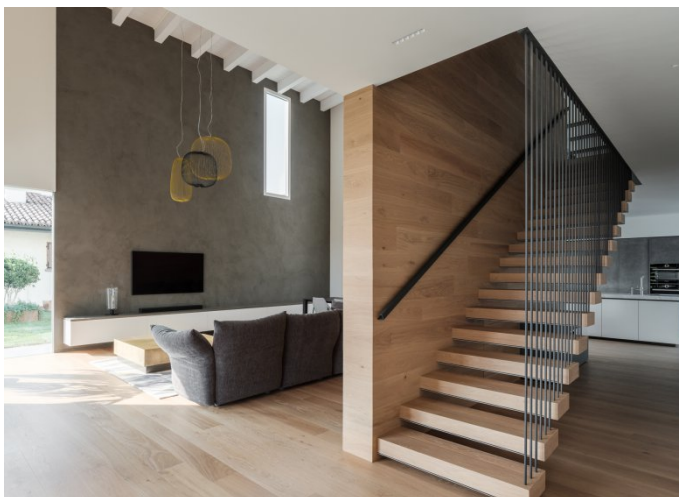

Villa MR

Essentiell und nüchtern

Fortschrittlich: In Reggio Emilia hat LignoAlp Villa MR realisiert, ein privates Wohngebäude, gekennzeichnet durch eine moderne und funktionelle Architektur. Das Haus zeichnet sich durch zeitgenössische Formen aus und ergibt futuristisches Gesamtbild. Durch die Wahl der gewichtssparenden Technologie des Holzrahmenbaues konnte LignoAlp eine passgenaue Antwort auf die gestalterischen Anforderungen geben.